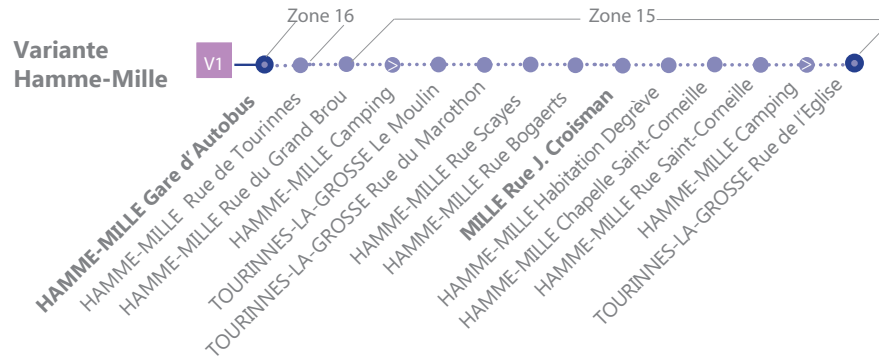

FR

**LEGENDE**

-  Arrêt desservi uniquement dans le sens indiqué
-  Départ ou arrivée d'une variante ou d'une extension
-  Arrêt praticable
-  Arrêt conforme
- Arrêt en gras :** Arrêt de référence repris dans les grilles horaires
-  Point de correspondance SNCB

**LIGNE PRINCIPALE  
HOOFDLIJN**

**VARIANTES  
EXTENSIONS  
/VARIANTEN  
UITBREIDINGEN**

LEGENDE

- Halte enkel bediend in de aangewezen richting
- Vertrek of aankomst van een variante of een uitbreiding
- Begaanbare halte
- Conforme halte
- Vet geschreven halte**  
Referentiehalte aangegeven in de uurroosters
- Overstapplaats met diensten van NMBS

**LIGNE PRINCIPALE suite**  
**HOOFDLIJN vervolg**

**VARIANTES EXTENSIONS /VARIANTEN UITBREIDINGEN**

Les bus circulent selon 4 périodes de circulation / De bussen rijden volgens 4 rijperiodes :

- Période scolaire / Schoolperiode
- Vacances / Vakantie
- Samedi / Zaterdag
- Dimanche et jours fériés / Zon- en feestdagen