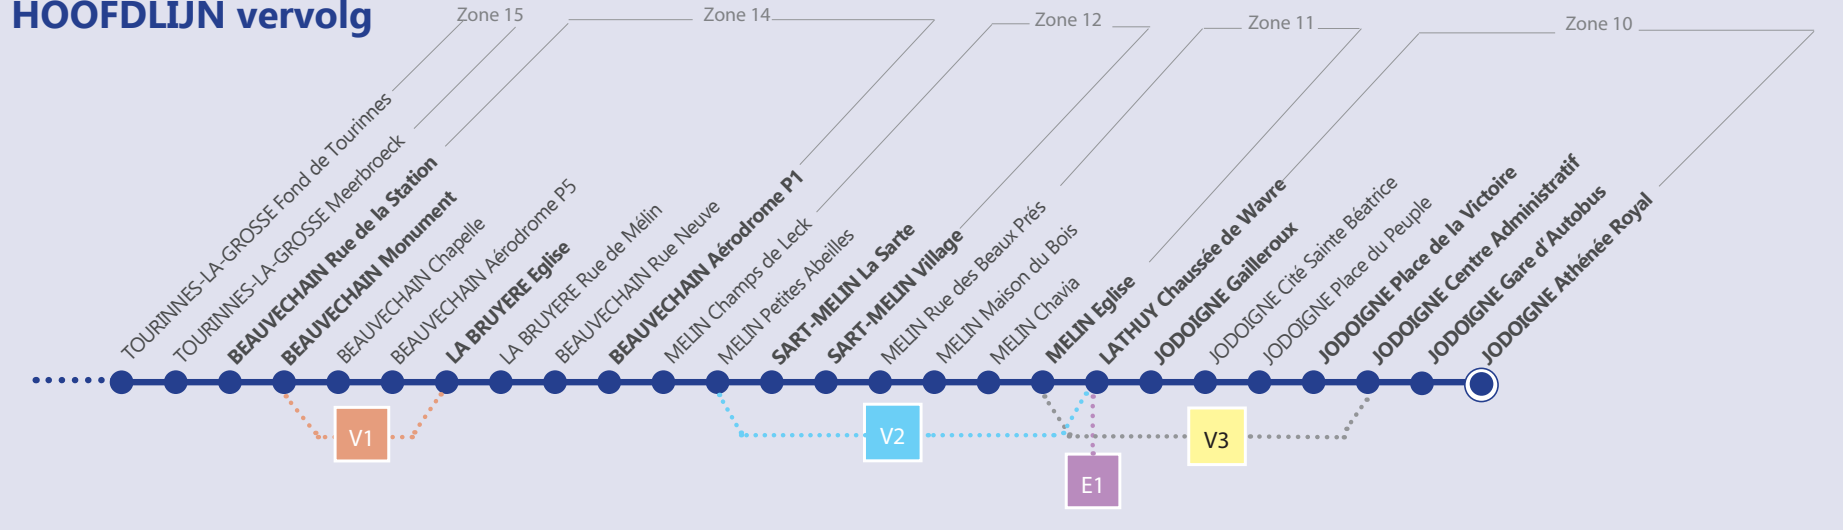

FR

**LEGENDE**

-  Arrêt desservi uniquement dans le sens indiqué
-  Départ ou arrivée d'une variante ou d'une extension
-  Arrêt praticable
-  Arrêt conforme
- Arrêt en gras :** Arrêt de référence repris dans les grilles horaires
-  Point de correspondance SNCB

**LIGNE PRINCIPALE  
HOOFDLIJN**

**VARIANTES  
EXTENSIONS  
/VARIANTEN  
UITBREIDINGEN**

LEGENDE

- Halte enkel bediend in de aangewezen richting
- Vertrek of aankomst van een variante of een uitbreiding
- Begaanbare halte
- Conforme halte
- Vet geschreven halte**  
Referentiehalte aangegeven in de uurroosters
- Overstapplaats met diensten van NMBS

**LIGNE PRINCIPALE suite**  
**HOOFDLIJN vervolg**

**VARIANTES EXTENSIONS /VARIANTEN UITBREIDINGEN**

Les bus circulent selon 4 périodes de circulation / De bussen rijden volgens 4 rijperiodes :

- Période scolaire / Schoolperiode
- Vacances / Vakantie
- Samedi / Zaterdag
- Dimanche et jours fériés / Zon- en feestdagen