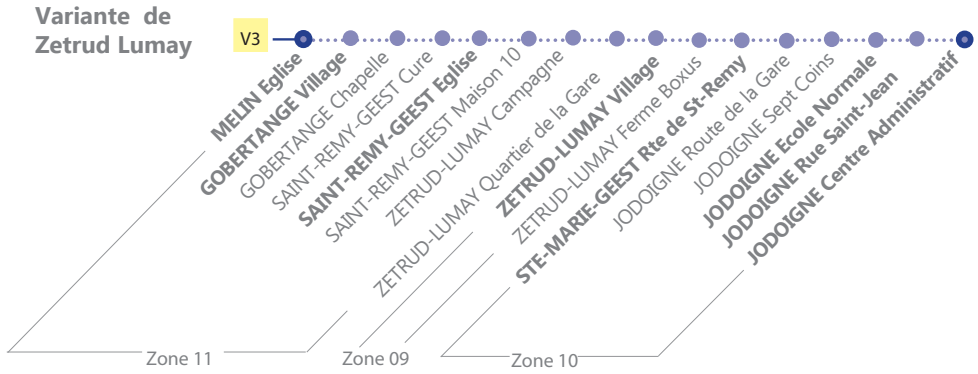

FR

**LEGENDE**

-  Arrêt desservi uniquement dans le sens indiqué
-  Départ ou arrivée d'une variante ou d'une extension
-  Arrêt praticable
-  Arrêt conforme
- Arrêt en gras :** Arrêt de référence repris dans les grilles horaires
-  Point de correspondance SNCB

**LIGNE PRINCIPALE  
HOOFDLIJN**

**VARIANTES  
EXTENSIONS  
/VARIANTEN  
UITBREIDINGEN**

LEGENDE

- Halte enkel bediend in de aangewezen richting
- Vertrek of aankomst van een variante of een uitbreiding
- Begaanbare halte
- Conforme halte
- Vet geschreven halte**  
Referentiehalte aangegeven in de uurroosters
- Overstapplaats met diensten van NMBS

**LIGNE PRINCIPALE suite**  
**HOOFDLIJN vervolg**

**VARIANTES EXTENSIONS /VARIANTEN UITBREIDINGEN**

Les bus circulent selon 4 périodes de circulation / De bussen rijden volgens 4 rijperiodes :

- Période scolaire / Schoolperiode
- Vacances / Vakantie
- Samedi / Zaterdag
- Dimanche et jours fériés / Zon- en feestdagen