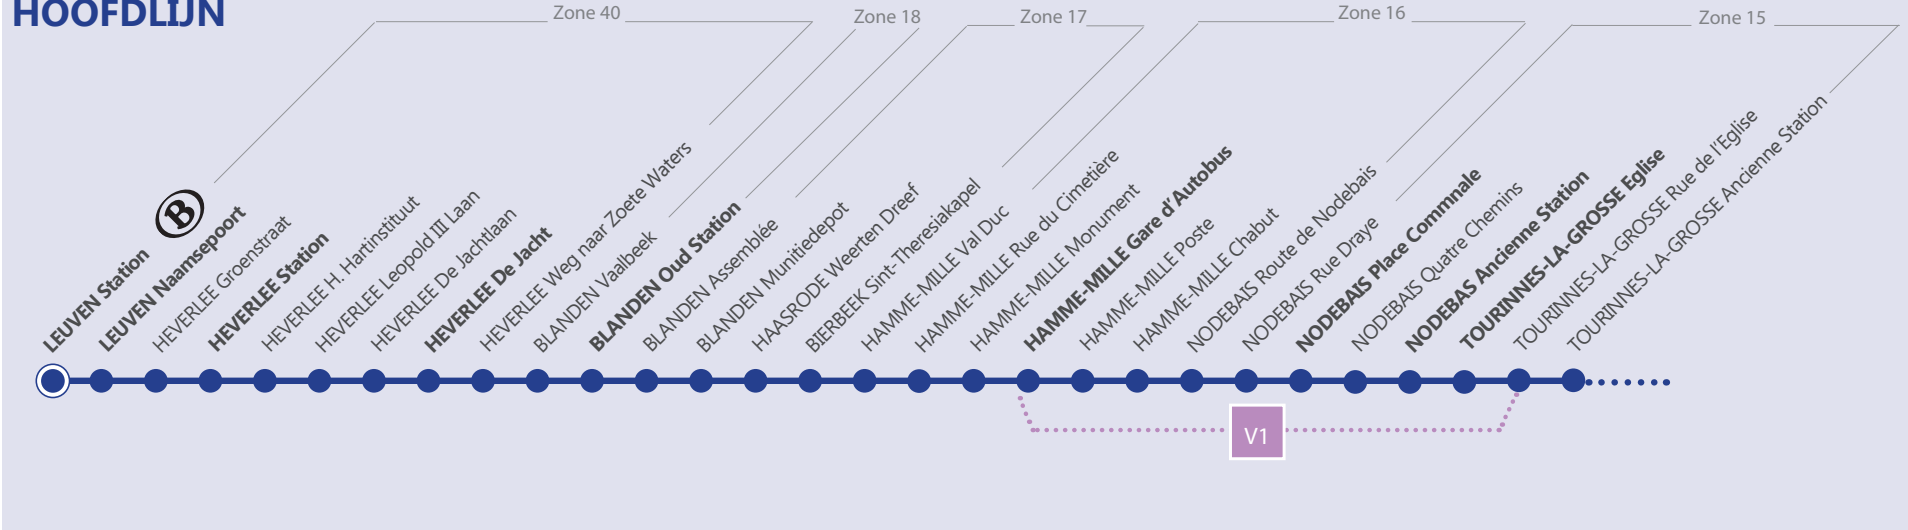

FR

**LEGENDE**

-  Arrêt desservi uniquement dans le sens indiqué
-  Départ ou arrivée d'une variante ou d'une extension
-  Arrêt praticable
-  Arrêt conforme
- Arrêt en gras :** Arrêt de référence repris dans les grilles horaires
-  Point de correspondance SNCB

**LIGNE PRINCIPALE  
HOOFDLIJN**

**VARIANTES  
EXTENSIONS  
/VARIANTEN  
UITBREIDINGEN**

LEGENDE

- Halte enkel bediend in de aangewezen richting
- Vertrek of aankomst van een variante of een uitbreiding
- Begaanbare halte
- Conforme halte
- Vet geschreven halte**  
Referentiehalte aangegeven in de uurroosters
- Overstapplaats met diensten van NMBS

**LIGNE PRINCIPALE suite**  
**HOOFDLIJN vervolg**

**VARIANTES EXTENSIONS /VARIANTEN UITBREIDINGEN**

Les bus circulent selon 4 périodes de circulation / De bussen rijden volgens 4 rijperiodes :

- Période scolaire / Schoolperiode
- Vacances / Vakantie
- Samedi / Zaterdag
- Dimanche et jours fériés / Zon- en feestdagen