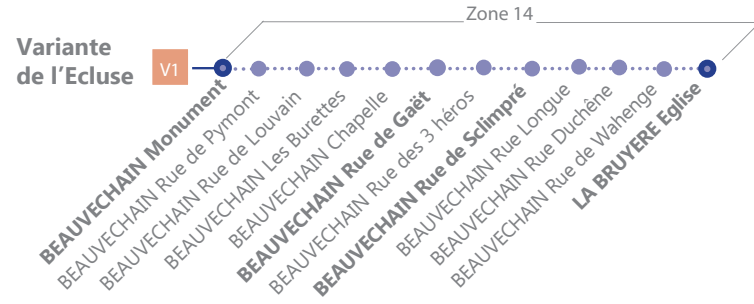

FR

**LEGENDE**

-  Arrêt desservi uniquement dans le sens indiqué
-  Départ ou arrivée d'une variante ou d'une extension
-  Arrêt praticable
-  Arrêt conforme
- Arrêt en gras :** Arrêt de référence repris dans les grilles horaires
-  Point de correspondance SNCB

**LIGNE PRINCIPALE  
HOOFDLIJN**

**VARIANTES  
EXTENSIONS  
/VARIANTEN  
UITBREIDINGEN**

LEGENDE

- Halte enkel bediend in de aangewezen richting
- Vertrek of aankomst van een variante of een uitbreiding
- Begaanbare halte
- Conforme halte
- Vet geschreven halte**  
Referentiehalte aangegeven in de uurroosters
- Overstapplaats met diensten van NMBS

**LIGNE PRINCIPALE suite**  
**HOOFDLIJN vervolg**

**VARIANTES EXTENSIONS /VARIANTEN UITBREIDINGEN**

Les bus circulent selon 4 périodes de circulation / De bussen rijden volgens 4 rijperiodes :

- Période scolaire / Schoolperiode
- Vacances / Vakantie
- Samedi / Zaterdag
- Dimanche et jours fériés / Zon- en feestdagen