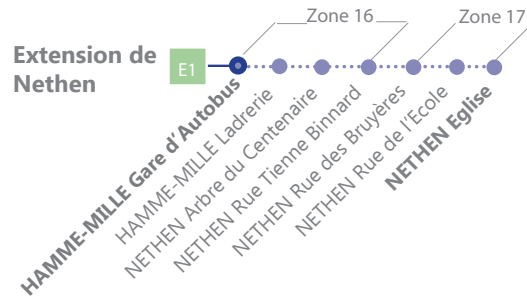

LEGENDE

 Arrêt desservi uniquement dans le sens indiqué

 Départ ou arrivée d'une variante ou d'une extension

 Arrêt praticable

 Arrêt conforme

Arrêt en gras :
Arrêt de référence repris dans les grilles horaires

 Point de correspondance SNCB

LIGNE PRINCIPALE

VARIANTES EXTENSIONS

Les bus circulent selon 4 périodes de circulation :

- Période scolaire
- Vacances
- Samedi
- Dimanche et jours fériés

VACANCES

- **Fête de la Communauté française**

le mardi 25 décembre 2018

le mardi 1^{er} janvier 2019

32 HAMME-MILLE - WAVRE

Horaire valable dès le 01/09/2018

Ecole

du lundi au vendredi

Direction WAVRE

Jours de circulation	LM*JV**Me**													
Nethen, Eglise	7:20													
Hamme-Mille, Gare d'Autobus	6:49	7:30	7:40	7:54	9:31	11:31	12:45	13:05	14:31	15:31	16:50	17:33	18:33	19:31
Bossut-Gottechain, Bossut	6:52	7:33	7:43	7:57	9:34	11:34	12:48	13:08	14:34	15:34	16:53	17:36	18:36	19:34
Bossut, Rue Verbanis		7:35												
Grez-Doiceau, Poste	6:55	7:41	7:48	8:02	9:38	11:38	12:52	13:12	14:38	15:38	16:57	17:40	18:40	19:38
Gastuche, Rue de la Station	7:04	7:51	7:58	8:13	9:47	11:47	13:01	13:21	14:47	15:47	17:06	17:49	18:49	19:47
Wavre, Basse-Wavre	7:08	7:55	8:02	8:17	9:51	11:51	13:05	13:25	14:51	15:51	17:10	17:53	18:53	19:51
Wavre, Place A. Bosch	7:12	7:59	8:07	8:22	9:55	11:55	13:09	13:29	14:55	15:55	17:14	17:57	18:57	19:55
Wavre, Gare	7:15	8:03	8:12	8:27	9:58	11:58	13:12	13:32	14:58	15:59	17:18	18:00	19:00	19:58
Voyage	1	3	5	7	9	11	13	15	17	19	21	23	25	27

LEGENDE

Jours de circulation

S = SAMEDI

Direction **HAMME-MILLE**

Jours de circulation	S	S	S	S
Wavre, Gare	8:03	9:03	12:03	15:03
Wavre, Place A. Bosch	8:06	9:06	12:06	15:06
Wavre, Basse-Wavre	8:08	9:08	12:08	15:08
Gastuche, Rue de la Station	8:12	9:12	12:12	15:12
Grez-Doiceau, Poste	8:19	9:19	12:19	15:19
Bossut-Gottechain, Bossut	8:24	9:24	12:24	15:24
Hamme-Mille, Gare d'Autobus	8:27	9:27	12:27	15:27
Voyage	2	4	6	8