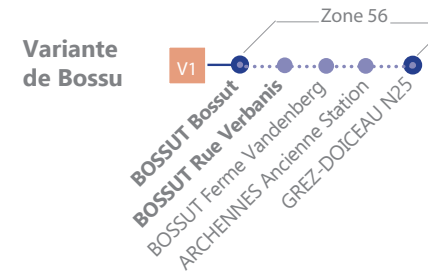

LEGENDE

 Arrêt desservi uniquement dans le sens indiqué

 Départ ou arrivée d'une variante ou d'une extension

 Arrêt praticable

 Arrêt conforme

Arrêt en gras :
Arrêt de référence repris dans les grilles horaires

 Point de correspondance SNCB

LIGNE PRINCIPALE

VARIANTES EXTENSIONS

Les bus circulent selon 4 périodes de circulation :

- Période scolaire
- Vacances
- Samedi
- Dimanche et jours fériés

VACANCES

- **Fête de la Communauté française**