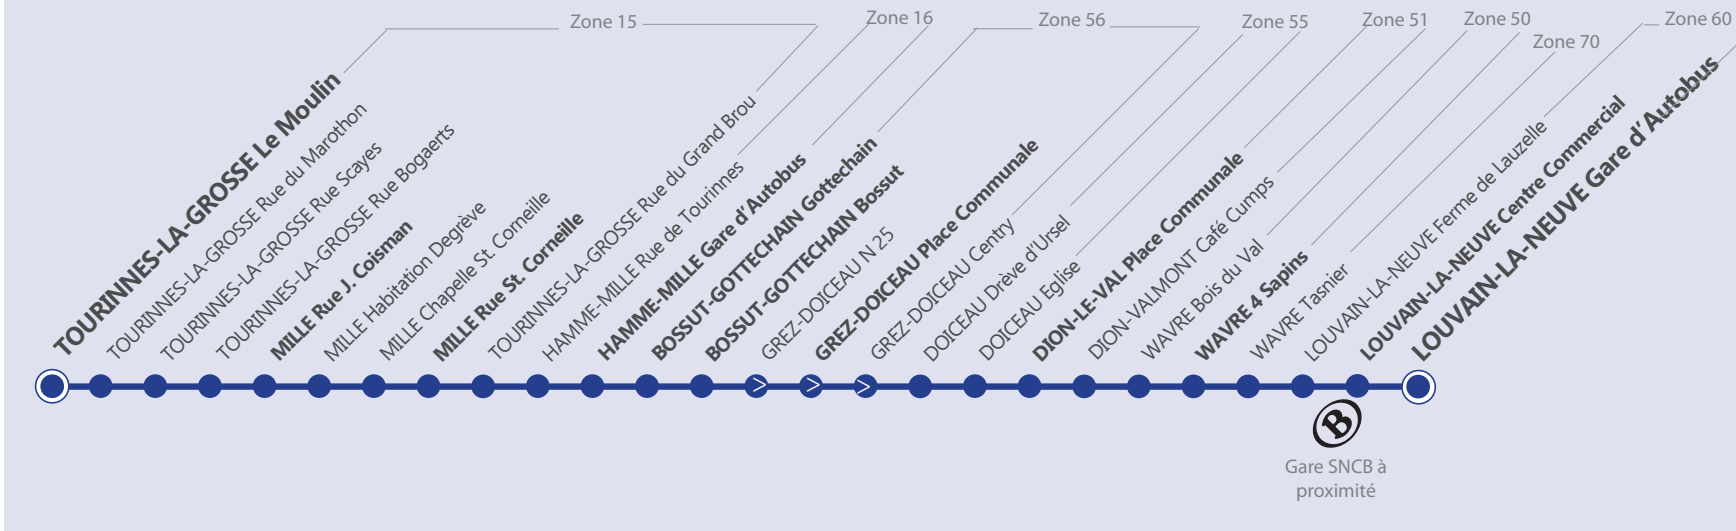

LEGENDE

Arrêt desservi uniquement dans le sens indiqué

Départ ou arrivée d'une variante ou d'une extension

Arrêt praticable

Arrêt conforme

Arrêt en gras :
Arrêt de référence repris dans les grilles horaires

Point de correspondance SNCB

LIGNE PRINCIPALE

Les bus circulent selon 5 périodes de circulation :

- Période scolaire
- Vacances
- Samedi
- Dimanche et jours fériés
- Petits congés

PETITS CONGÉS

- Fête de la Communauté française

Horaire valable dès le 01/09/2018

Jours de circulation						
Tourinnes-la-Grosse, Le Moulin	6:07	7:13		12:32		
Mille, Rue J. Coisman	6:11	7:17	9:02	12:36	14:04	17:13
Mille, Rue St-Corneille	6:14	7:20	9:05	12:39	14:07	17:16
Hamme-Mille, Gare d'Autobus	6:19	7:30	9:10	12:44	14:12	17:21
Bossut-Gottechain, Gottechain	6:22	7:33	9:13	12:47	14:14	17:23
Bossut-Gottechain, Bossut	6:23	7:34	9:14	12:48	14:15	17:24
Grez, Place Communale	6:28	7:39	9:19	12:53	14:20	17:29
Dion-le-Val, Pl. Communale	6:36	7:48	9:27	13:01	14:28	17:37
Wavre, 4 Sapins	6:41	7:54	9:33	13:07	14:34	17:43
L-L-N, Centre Commercial	6:47	8:01	9:40	13:14	14:41	17:50
L-L-N, Gare d'Autobus	6:48	8:02	9:41	13:15	14:42	17:51
Voyage	1	3	5	7	9	11

Direction **MILLE**

Jours de circulation					
L-L-N, Gare d'Autobus	8:22	13:24	14:58	16:30	18:38
L-L-N, Centre Commercial	8:23	13:25	14:59	16:31	18:39
Wavre, 4 Sapins	8:30	13:32	15:06	16:39	18:47
Dion-le-Val, Pl. Communale	8:35	13:37	15:11	16:45	18:52
Greze, Place Communale	8:45	13:47	15:21	16:55	19:02
Bossut-Gottechain, Bossut	8:50	13:52	15:26	17:00	19:07
Bossut-Gottechain, Gottechain	8:51	13:53	15:27	17:01	19:08
Hamme-Mille, Gare d'Autobus	8:53	13:55	15:29	17:04	19:11
Tourinnes-la-Grosse, Le Moulin	8:58	14:00	15:34	17:09	19:16
Mille, Rue J. Coisman	9:02	14:04	15:38	17:13	19:20
Mille, Rue St-Corneille			15:41		19:23
Voyage	2	4	6	8	12