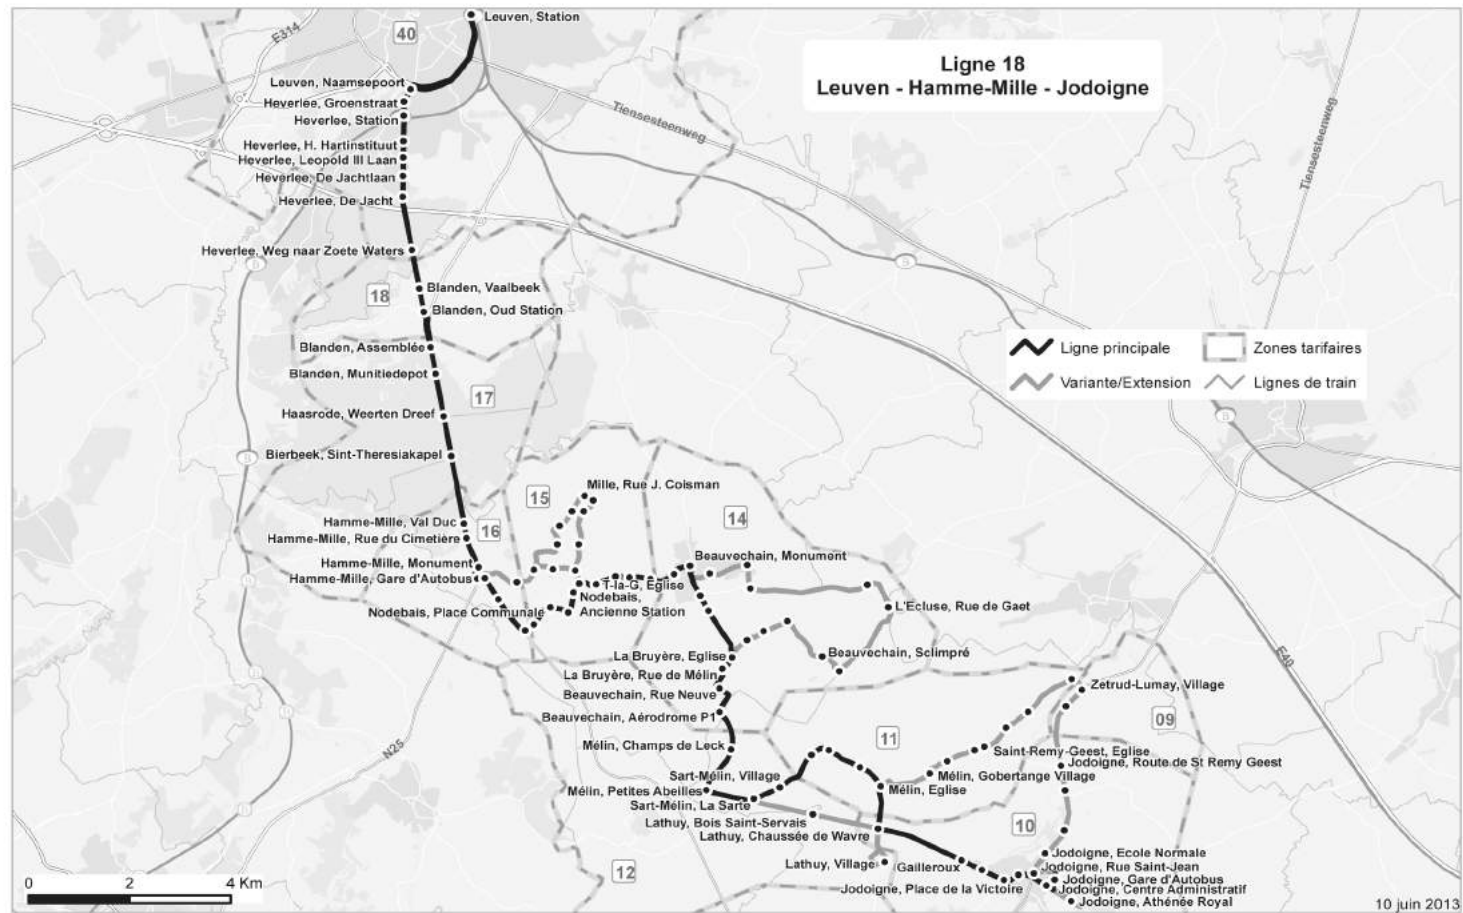

L I G N E

**18**

LEUVEN

HAMME-MILLE

JODOIGNE

Validite zone tarifaire urbaine Leuven  
Geldigheid stadsinter Leuven

## Ligne 18 Leuven - Hamme-Mille - Jodoigne

**Ligne 18**  
**Zoom : De Hamme-Mille - Jodoigne**

## Ligne 18 : Leuven - Hamme-Mille - Jodoigne

Jours de circulation	12*45	12345	12345	12345
Leuven, Station		17:36	18:07	19:07
Leuven, Naamsepoort		17:40	18:11	19:11
Heverlee, Station		17:45	18:16	19:13
Heverlee, De Jacht		17:50	18:21	19:16
Blanden, Oud Station		17:53	18:24	19:19
Hamme-Mille, Gare d'Autobus	17:08	18:02	18:33	19:31
Nodebais, Place Communale	17:13	18:07	18:38	19:36
Nodebais, Ancienne Station	17:15	18:09	18:40	19:38
Tourinnes-la-Grosse, Eglise	17:17	18:11	18:42	19:40
Beauvechain, Monument	17:20	18:14	18:45	19:43
La Bruyère, Eglise	17:23	18:17	18:48	19:46
Beauvechain, Aérodrome P1	17:25	18:19	18:50	19:48
Sart-Mélin, La Sarte	17:29	18:23	18:54	19:52
Sart-Mélin, Village	17:31	18:25	18:56	19:54
Mélin, Eglise	17:35	18:29	19:00	19:58
Lathuy, Chaussée de Wavre	17:37	18:31	19:02	20:00
Jodoigne, Gailleroux	17:40	18:34	19:05	20:03
Jodoigne, Pl. de la Victoire	17:42	18:36	19:07	20:05
Jodoigne, Centre Administr.	17:43	18:37	19:08	20:06
Jodoigne, Gare d'Autobus	17:44	18:38	19:09	20:07
Voyage	33	35	37	39