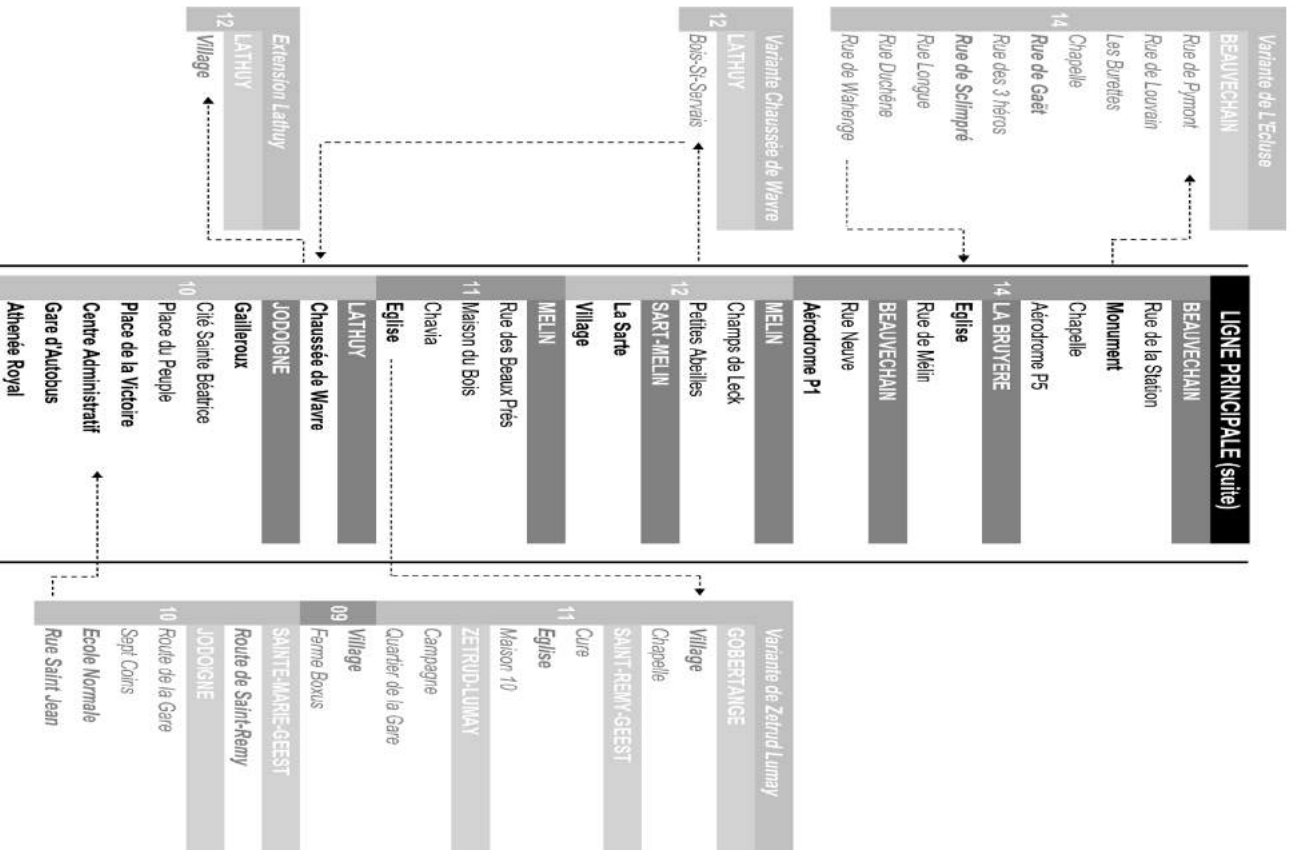

L I G N E

**18**

LEUVEN

HAMME-MILLE

JODOIGNE

Validite zone tarifaire urbaine Leuven  
Geldigheid stadsinter Leuven

## Ligne 18 Leuven - Hamme-Mille - Jodoigne

**Ligne 18**  
**Zoom : De Hamme-Mille - Jodoigne**

## Ligne 18 : Leuven - Hamme-Mille - Jodoigne

Jours de circulation	12*45	12345	12345	12345
Leuven, Station		17:36	18:07	19:07
Leuven, Naamsepoort		17:40	18:11	19:11
Heverlee, Station		17:45	18:16	19:13
Heverlee, De Jacht		17:50	18:21	19:16
Blanden, Oud Station		17:53	18:24	19:19
Hamme-Mille, Gare d'Autobus	17:08	18:02	18:33	19:31
Nodebais, Place Communale	17:13	18:07	18:38	19:36
Nodebais, Ancienne Station	17:15	18:09	18:40	19:38
Tourinnes-la-Grosse, Eglise	17:17	18:11	18:42	19:40
Beauvechain, Monument	17:20	18:14	18:45	19:43
La Bruyère, Eglise	17:23	18:17	18:48	19:46
Beauvechain, Aérodrome P1	17:25	18:19	18:50	19:48
Sart-Mélin, La Sarte	17:29	18:23	18:54	19:52
Sart-Mélin, Village	17:31	18:25	18:56	19:54
Mélin, Eglise	17:35	18:29	19:00	19:58
Lathuy, Chaussée de Wavre	17:37	18:31	19:02	20:00
Jodoigne, Gailleroux	17:40	18:34	19:05	20:03
Jodoigne, Pl. de la Victoire	17:42	18:36	19:07	20:05
Jodoigne, Centre Administr.	17:43	18:37	19:08	20:06
Jodoigne, Gare d'Autobus	17:44	18:38	19:09	20:07
Voyage	33	35	37	39