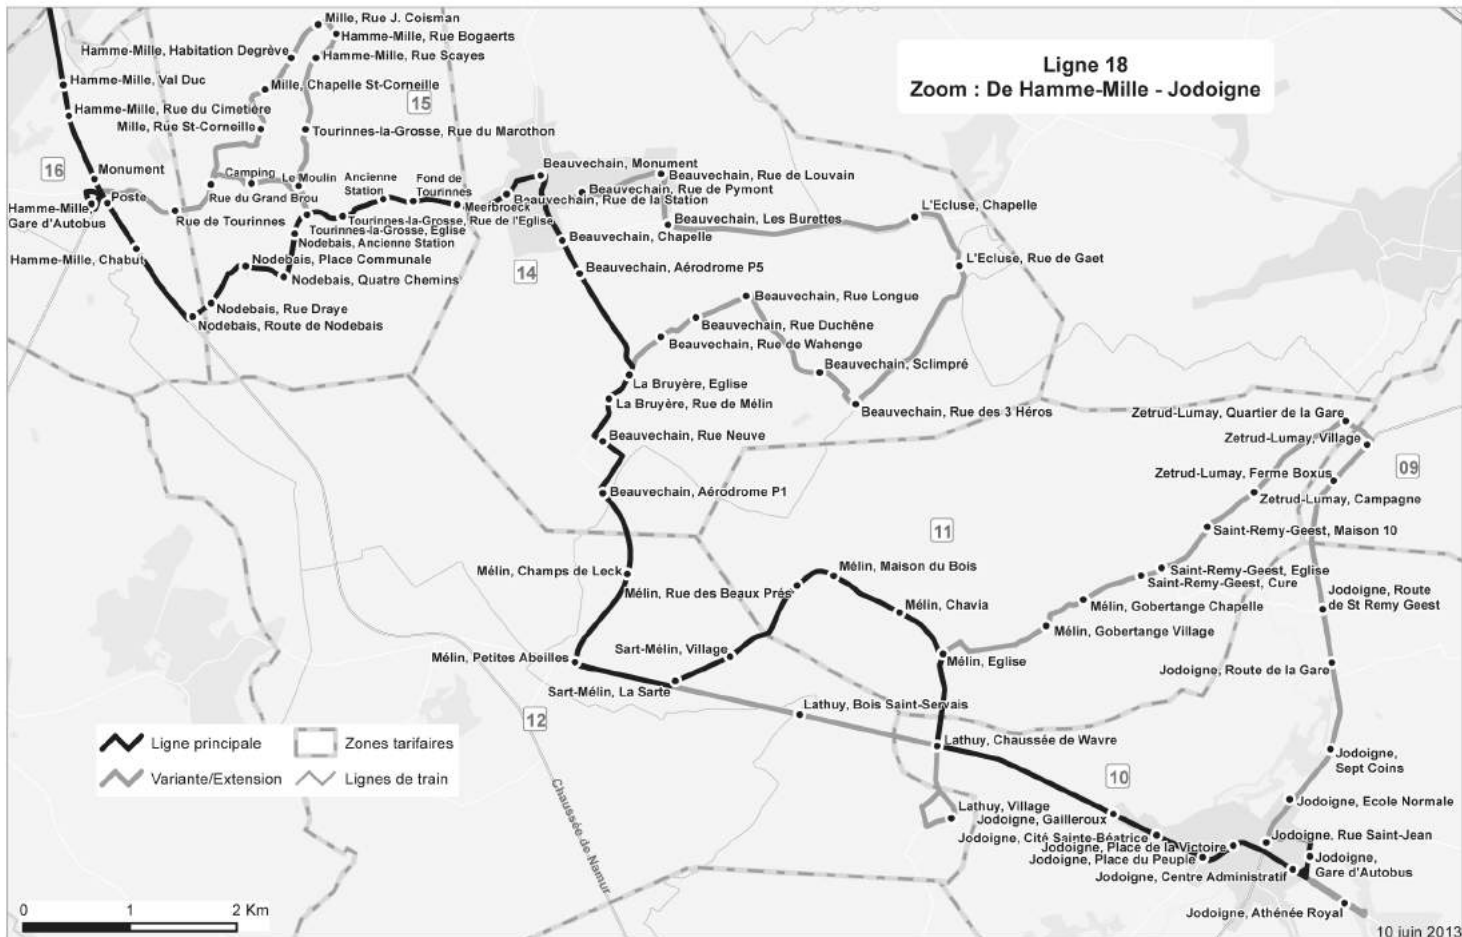

L I G N E

**18**

LEUVEN

HAMME-MILLE

JODOIGNE

Validite zone tarifaire urbaine Leuven  
Geldigheid stadsinter Leuven

## Ligne 18 Leuven - Hamme-Mille - Jodoigne

**Ligne 18**  
**Zoom : De Hamme-Mille - Jodoigne**

## Ligne 18 : Leuven - Hamme-Mille - Jodoigne

Jours de circulation	12*45	12345	12345	12345
Leuven, Station		17:36	18:07	19:07
Leuven, Naamsepoort		17:40	18:11	19:11
Heverlee, Station		17:45	18:16	19:13
Heverlee, De Jacht		17:50	18:21	19:16
Blanden, Oud Station		17:53	18:24	19:19
Hamme-Mille, Gare d'Autobus	17:08	18:02	18:33	19:31
Nodebais, Place Communale	17:13	18:07	18:38	19:36
Nodebais, Ancienne Station	17:15	18:09	18:40	19:38
Tourinnes-la-Grosse, Eglise	17:17	18:11	18:42	19:40
Beauvechain, Monument	17:20	18:14	18:45	19:43
La Bruyère, Eglise	17:23	18:17	18:48	19:46
Beauvechain, Aérodrome P1	17:25	18:19	18:50	19:48
Sart-Mélin, La Sarte	17:29	18:23	18:54	19:52
Sart-Mélin, Village	17:31	18:25	18:56	19:54
Mélin, Eglise	17:35	18:29	19:00	19:58
Lathuy, Chaussée de Wavre	17:37	18:31	19:02	20:00
Jodoigne, Gailleroux	17:40	18:34	19:05	20:03
Jodoigne, Pl. de la Victoire	17:42	18:36	19:07	20:05
Jodoigne, Centre Administr.	17:43	18:37	19:08	20:06
Jodoigne, Gare d'Autobus	17:44	18:38	19:09	20:07
Voyage	33	35	37	39