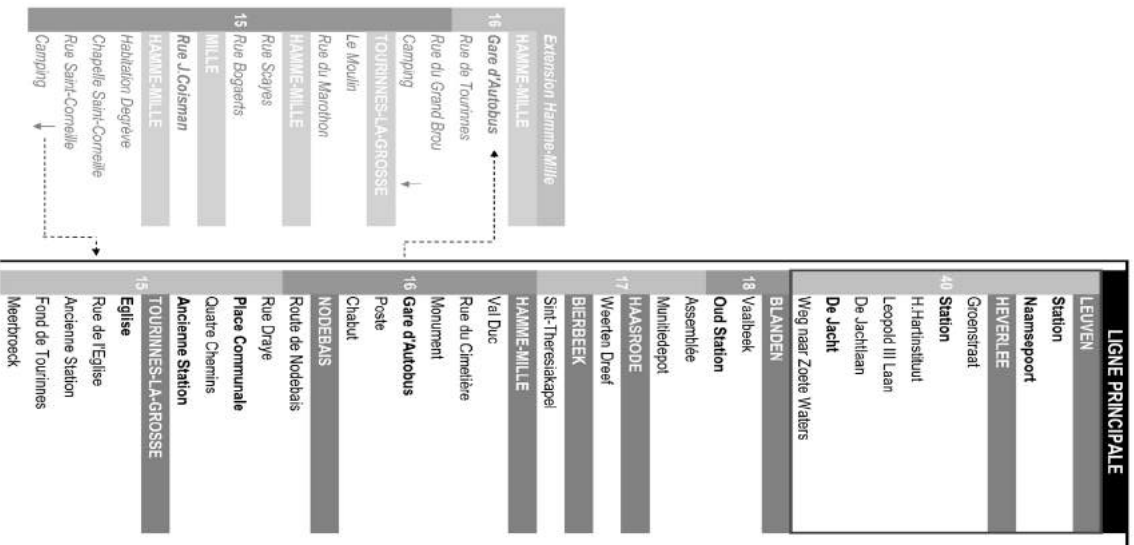

L I G N E

**18**

LEUVEN

HAMME-MILLE

JODOIGNE

Validite zone tarifaire urbaine Leuven  
Geldigheid stadsinter Leuven

## Ligne 18 Leuven - Hamme-Mille - Jodoigne

**Ligne 18**  
**Zoom : De Hamme-Mille - Jodoigne**

## Ligne 18 : Leuven - Hamme-Mille - Jodoigne

Jours de circulation	12*45	12345	12345	12345
Leuven, Station		17:36	18:07	19:07
Leuven, Naamsepoort		17:40	18:11	19:11
Heverlee, Station		17:45	18:16	19:13
Heverlee, De Jacht		17:50	18:21	19:16
Blanden, Oud Station		17:53	18:24	19:19
Hamme-Mille, Gare d'Autobus	17:08	18:02	18:33	19:31
Nodebais, Place Communale	17:13	18:07	18:38	19:36
Nodebais, Ancienne Station	17:15	18:09	18:40	19:38
Tourinnes-la-Grosse, Eglise	17:17	18:11	18:42	19:40
Beauvechain, Monument	17:20	18:14	18:45	19:43
La Bruyère, Eglise	17:23	18:17	18:48	19:46
Beauvechain, Aérodrome P1	17:25	18:19	18:50	19:48
Sart-Mélin, La Sarte	17:29	18:23	18:54	19:52
Sart-Mélin, Village	17:31	18:25	18:56	19:54
Mélin, Eglise	17:35	18:29	19:00	19:58
Lathuy, Chaussée de Wavre	17:37	18:31	19:02	20:00
Jodoigne, Gailleroux	17:40	18:34	19:05	20:03
Jodoigne, Pl. de la Victoire	17:42	18:36	19:07	20:05
Jodoigne, Centre Administr.	17:43	18:37	19:08	20:06
Jodoigne, Gare d'Autobus	17:44	18:38	19:09	20:07
Voyage	33	35	37	39