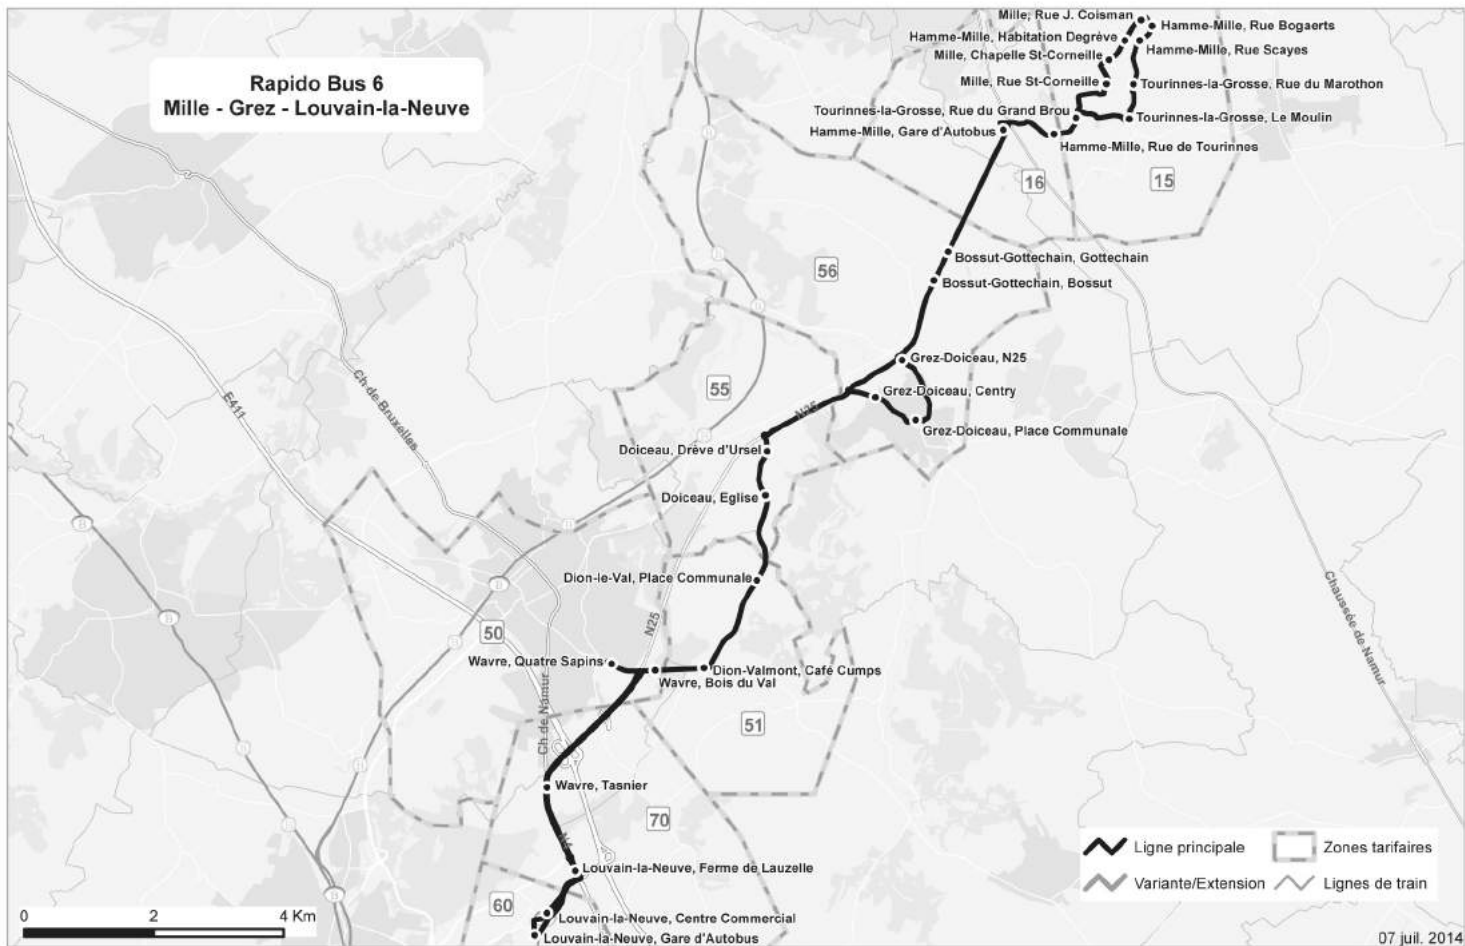

Rapido Bus 6
Mille - Grez - Louvain-la-Neuve